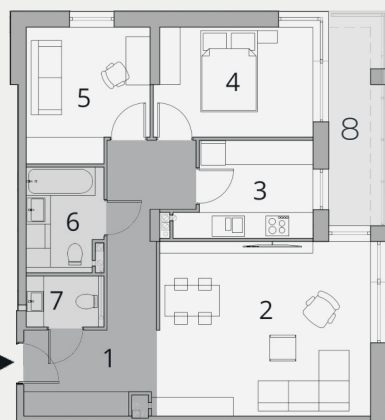

APARTAMENT NR
70,03 m²
I PIĘTRO

14

1 hol	13,88 m ²
2 salon	22,68 m ²
3 kuchnia	7,11 m ²
4 pokój	10,38 m ²
5 pokój	9,46 m ²
6 ³ azienka	4,67 m ²
7 wc	2,35 m ²
8 taras	7,22 m ²